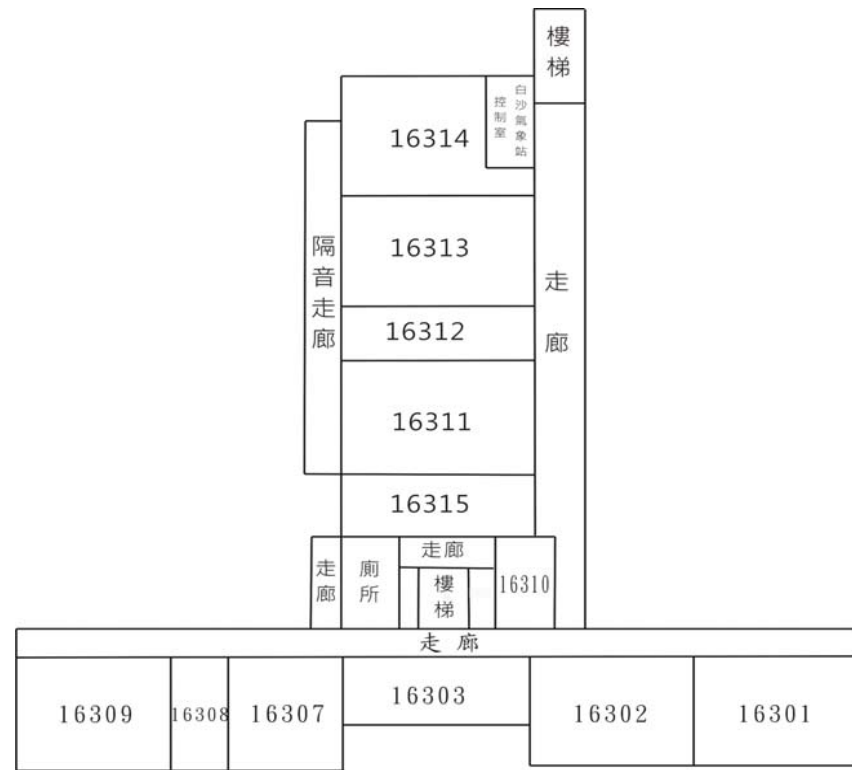

聲洋館三、四樓平面圖 Floor Plan

聲洋館 三樓 空間配置 3rd Floor

聲洋館 四樓 空間配置 4th Floor

三樓 3rd Floor

16301	自然地理教室 Lecture Room , Physical Geography
16302	人文地理教室 Lecture Room , Human Geography
16303	資料室 Library
16307	地理系辦公室 Department of Geography General Office
16308	兼任教師聯合研究室
16309	教學媒體研究室 Conference Room
16310	師生討論室
16311	繪圖教室 Mapping / Graphing Room
16312	地理系學會辦公室 Office of Student Society